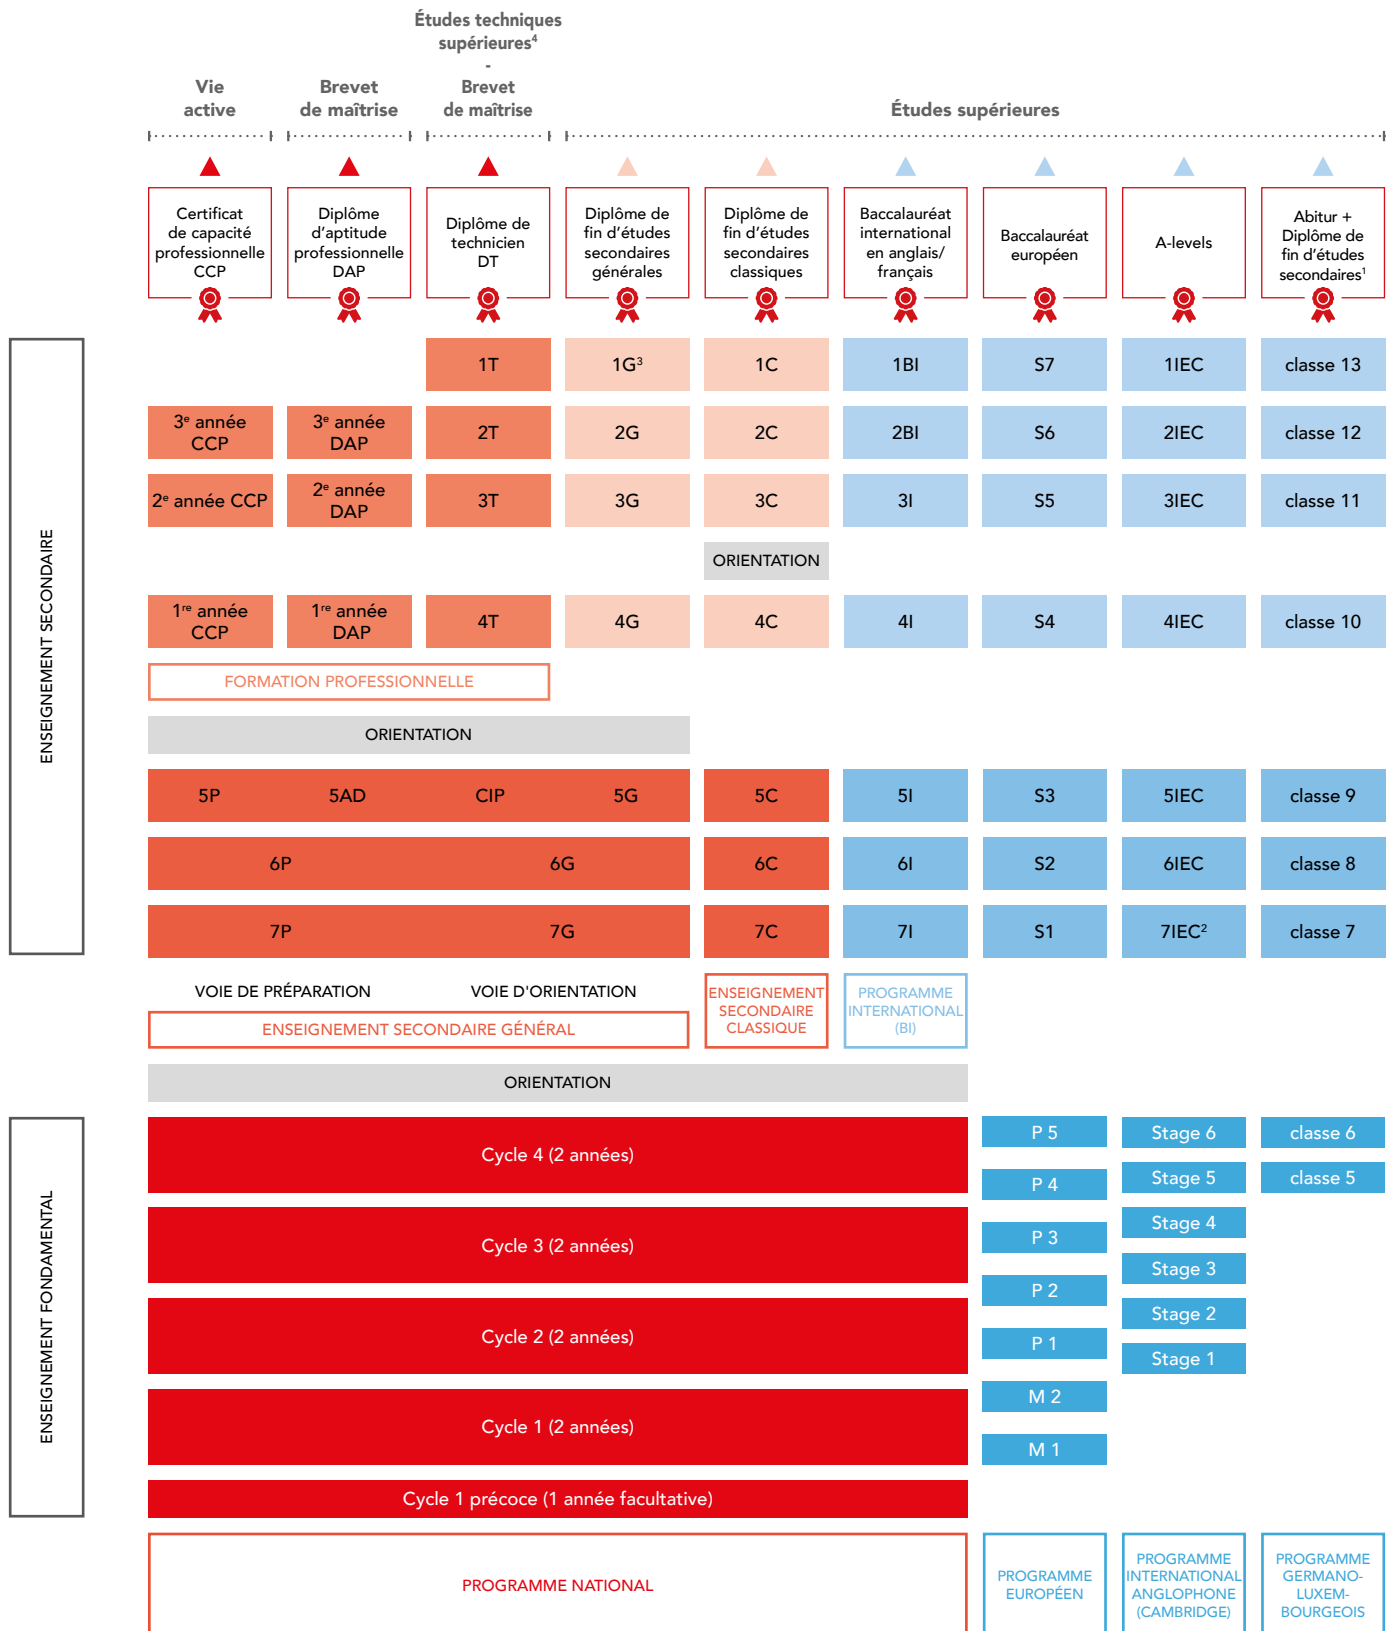

LE SYSTÈME SCOLAIRE PUBLIC LUXEMBOURGEOIS 2025/2026

¹ diplôme de fin d'études secondaires classiques et diplôme de fin d'études secondaires générales.

³ S'y ajoute l'année terminale (1SGED) à la section de la formation de l'éducateur.

² International English Classes

⁴ via modules préparatoires

L'école luxembourgeoise propose également aux adultes un diplôme d'accès aux études supérieures (DAES), équivalent au diplôme de fin d'études secondaires.